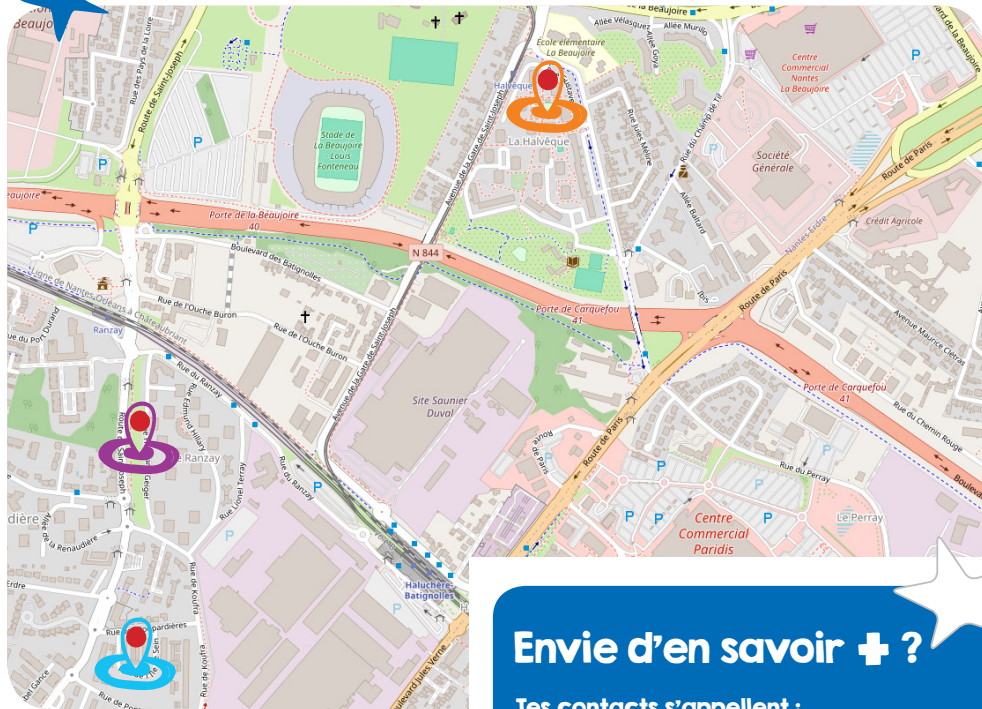

Où nous retrouver !
Nos lieux d'interventions...

Loire-Atlantique
Nantes
Nantes Erdre

... Là où tu peux nous retrouver
les mardis et vendredis
Terrain de foot - Rue Hermann Geiger !

... Là où tu peux nous retrouver
les mercredis
P'Arc en Ciel - Rue de l'Île de Sein !

... Là où tu peux nous retrouver
les jeudis 26 septembre et 10 octobre
Place des 4 Carrés (Parc Gustave Eiffel) !

Le savais-tu ?

PaQ'la Lune est dans ton quartier pour te proposer des activités

Des animations à faire en solo...
Des sorties, des spectacles à partager en famille !