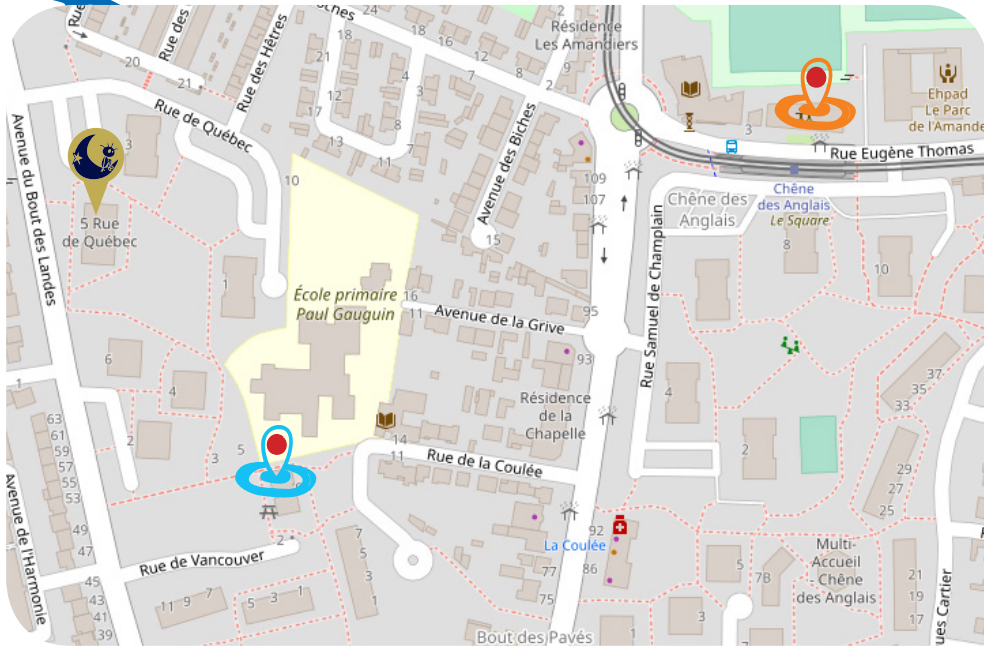

OÙ nous retrouver !
Nos lieux d'interventions...

Loire-Atlantique
Nantes
Nantes Nord

... Là où tu peux nous retrouver
dans nos bureaux 5 rue Québec !

... Là où tu peux nous retrouver
dans le quartier au jardin du Canada !

... Là où tu peux nous retrouver
pour à la Maison de Quartier La Mano !

PaQ'la Lune, c'est quoi ?

PaQ'la Lune est une association culturelle, présente en région Bretagne et Pays de la Loire.

PaQ'la Lune organise des animations (dans les halls, au pied des immeubles ou dans l'espace public des quartiers).