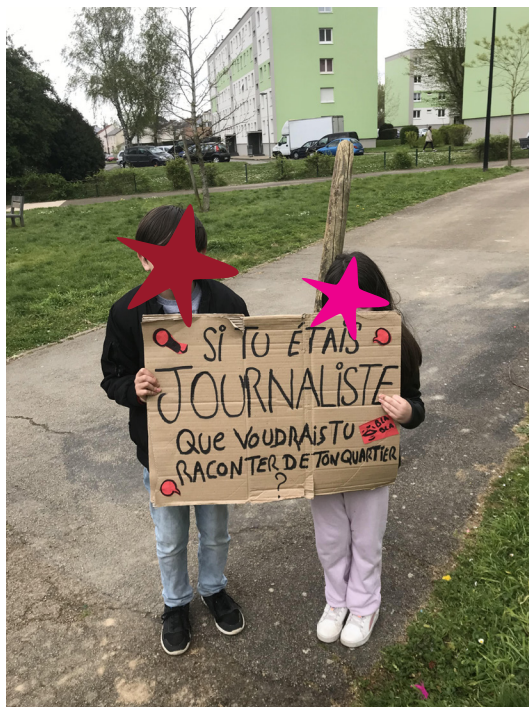

Te souviens-tu de nous ?

PaQ'la Lune était présente dans ton quartier durant l'été...

- As-tu découvert nos animations de rue ?
- As-tu écrit et joué de superbes histoires... à partir de la parole des habitants que tu as récoltée ?

Retour en images sur ...
Nos activités avec toi dans ton quartier !